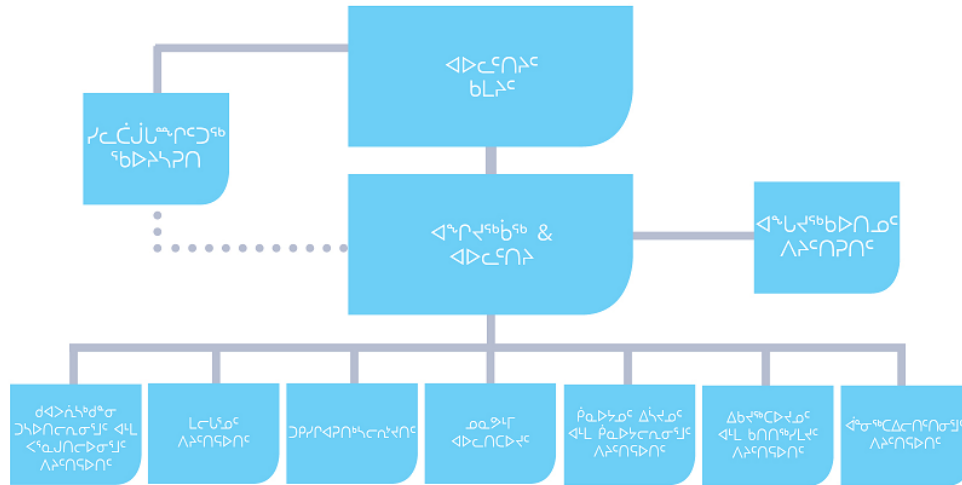

ወጪ ስራ ለሰራተኛ

2012

WSSCC Workers' Safety & Compensation Commission | ለሰራተኞች ስራ ስላሳይባቸው ለሰራተኞች ስራ ስላሳይባቸው ለሰራተኞች ስራ ስላሳይባቸው

ደንበኞችን ለማረጋገጥ

1. ለጥያቄ	Lገጽ 1
1.1 ጋራ ልምድ ለሥራ ላይ ማስገባት	
1.2 ልምድ ለሥራ ላይ ማስገባት ለሥራ ላይ ማስገባት	
1.3 ልምድ ለሥራ ላይ ማስገባት ለሥራ ላይ ማስገባት	
2. ለሥራ ላይ ማስገባት ለሥራ ላይ ማስገባት 2012-2014	Lገጽ 4
2.1 ለሥራ ላይ ማስገባት ለሥራ ላይ ማስገባት	
2.2 ለሥራ ላይ ማስገባት ለሥራ ላይ ማስገባት	
- ለሥራ ላይ ማስገባት ለሥራ ላይ ማስገባት	
- ለሥራ ላይ ማስገባት ለሥራ ላይ ማስገባት	
- ለሥራ ላይ ማስገባት ለሥራ ላይ ማስገባት	
- ለሥራ ላይ ማስገባት ለሥራ ላይ ማስገባት	
- ለሥራ ላይ ማስገባት ለሥራ ላይ ማስገባት	
- ለሥራ ላይ ማስገባት ለሥራ ላይ ማስገባት	
- ለሥራ ላይ ማስገባት ለሥራ ላይ ማስገባት	
3. ጋራ ልምድ 2012	Lገጽ 8
4. 2012 ለሥራ ላይ ማስገባት & ለሥራ ላይ ማስገባት	Lገጽ 9
5. ለሥራ ላይ ማስገባት ለሥራ ላይ ማስገባት	Lገጽ 11

የሥራ ላይ ማስተካከል ለሥራ ላይ ማስተካከል

4. 2012 ለገቢ ጥቅም ላይ የዋለው ስራ ልምድ ለሰራተኛዎች ጥቅም ላይ የዋለው የሥራ ልምድ

2012 ለገቢ ጥቅም ላይ የዋለው ስራ ልምድ ለሰራተኛዎች ጥቅም ላይ የዋለው የሥራ ልምድ

ለገቢ ጥቅም ላይ የዋለው ስራ ልምድ ለሰራተኛዎች ጥቅም ላይ የዋለው የሥራ ልምድ	2010 የሥራ ልምድ ለሰራተኛዎች ጥቅም ላይ የዋለው የሥራ ልምድ	2011 ለገቢ ጥቅም ላይ የዋለው ስራ ልምድ	2011 የሥራ ልምድ ለሰራተኛዎች ጥቅም ላይ የዋለው የሥራ ልምድ	ሰራተኛዎች ስራ ልምድ ለሰራተኛዎች ጥቅም ላይ የዋለው የሥራ ልምድ	2011 የሥራ ልምድ ለሰራተኛዎች ጥቅም ላይ የዋለው የሥራ ልምድ	2012 ለገቢ ጥቅም ላይ የዋለው ስራ ልምድ
	\$	\$	\$	\$	\$	\$
የሥራ ልምድ ለሰራተኛዎች ጥቅም ላይ የዋለው የሥራ ልምድ	374,970	85,815	159,156	20,262	281,367	
ልዩ ስራ ልምድ	6,978	49,870	54,848	0	2,000	
የሥራ ልምድ ለሰራተኛዎች ጥቅም ላይ የዋለው የሥራ ልምድ	161,218	156,103	299,441	0	17,880	
የሥራ ልምድ ለሰራተኛዎች ጥቅም ላይ የዋለው የሥራ ልምድ	951,844	211,410	341,975	12,000	809,279	
ልዩ ስራ ልምድ	40,000	210,000	192,865	0	57,135	
ለሥራ ልምድ ለሰራተኛዎች ጥቅም ላይ የዋለው የሥራ ልምድ	1,500	0	1,500	0	0	
ጠቅላይ ስራ ልምድ	1,536,510	713,198	1,049,785	32,262	1,167,661	1,000,000